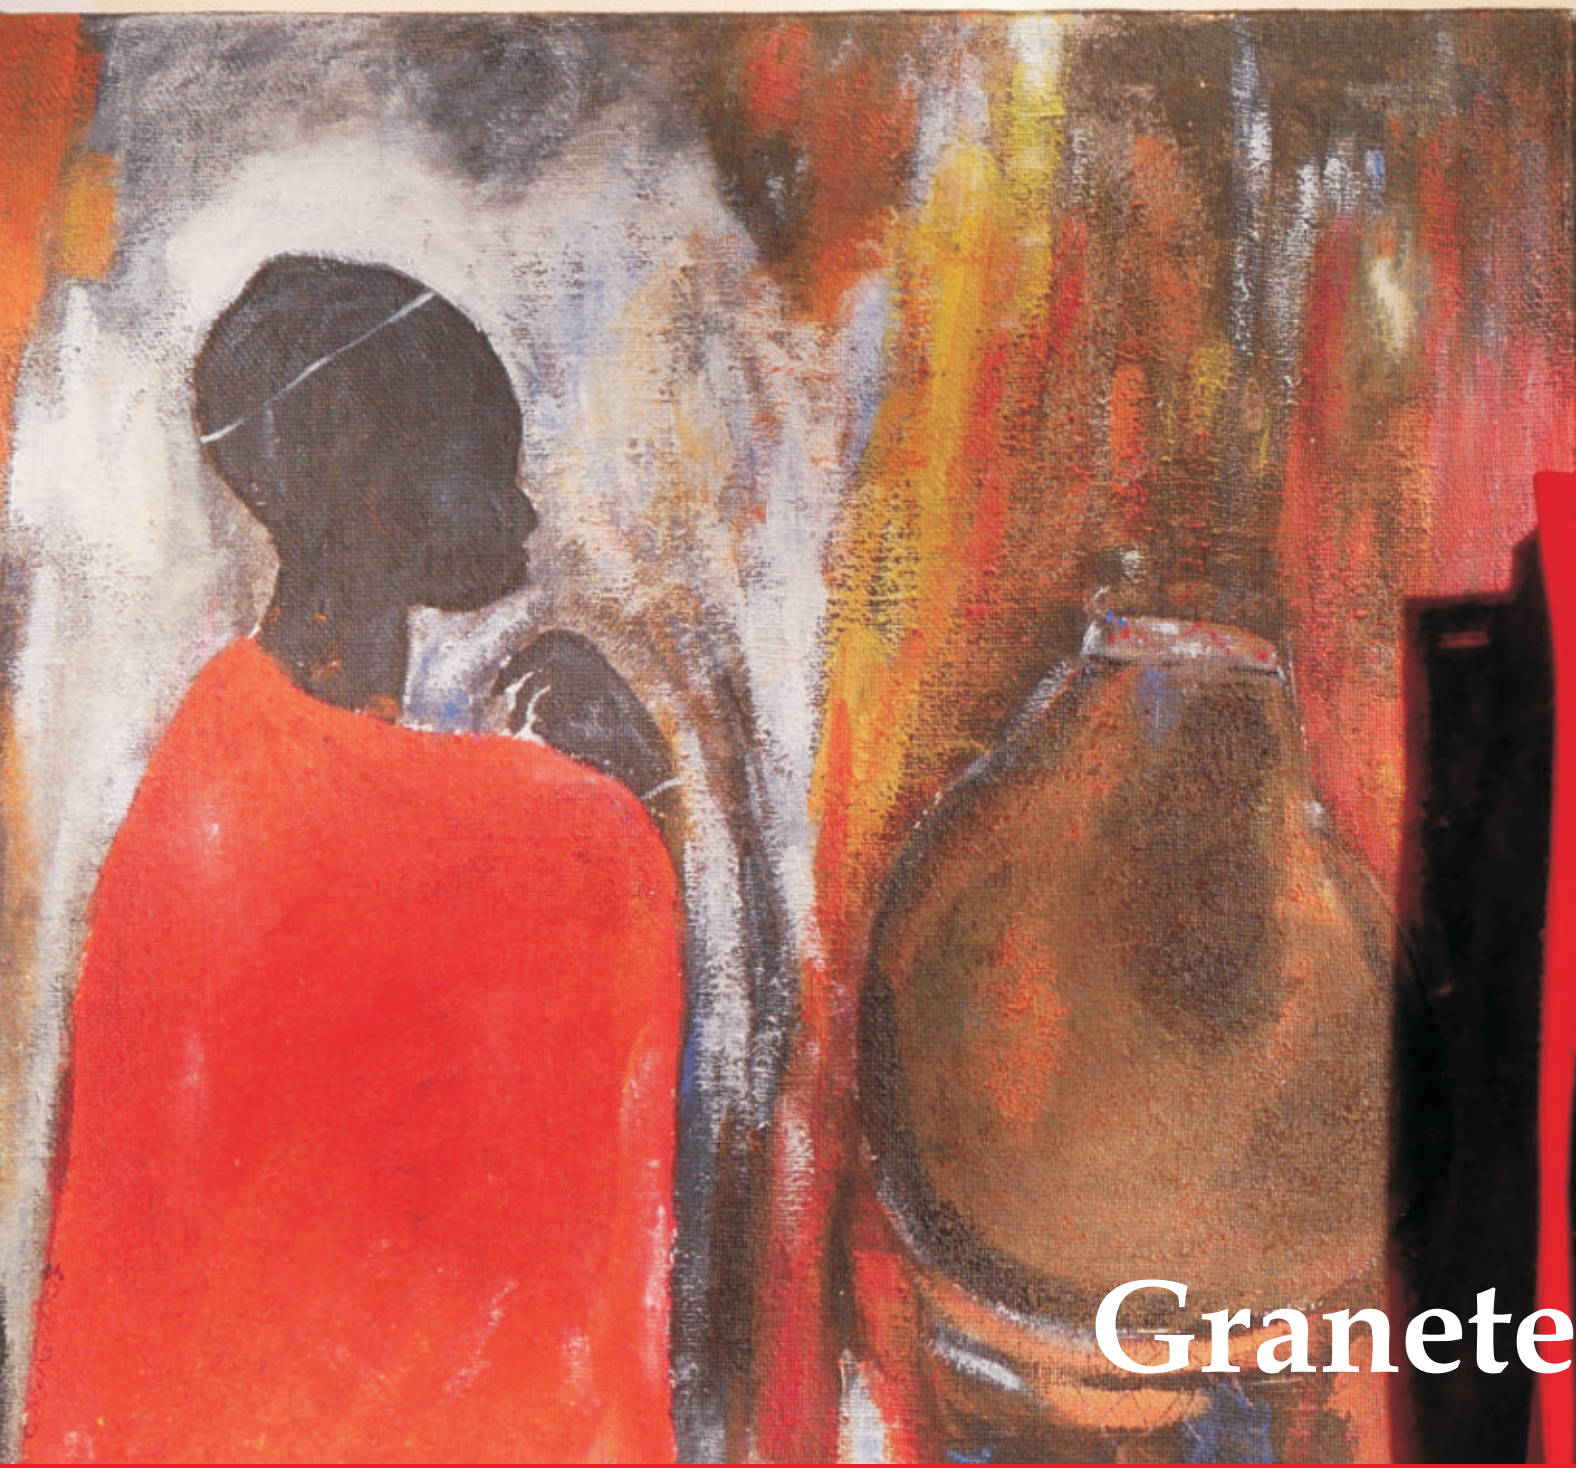

# Ausstellung zum Weltgebetstag

Werke von  
**Granete Ngirandi**

## Steh auf und geh! Frauen in Simbabwe

**28. Februar bis 20. März 2020**

**Karlskirche Zweibrücken** Karlstraße 3

**Vernissage: Freitag, 28. Februar, 19 Uhr**

Laudatio: Bärbel Grub-Hapke | afrikanische Rhythmen: Michael Wack

### Begleitveranstaltungen:

Weltgebetstag mit "Navitus": 06. März, 18 Uhr  
Kunstworkshop: 13. März, 17-21 Uhr  
Bilderreise nach Simbabwe: 20. März, 18 Uhr